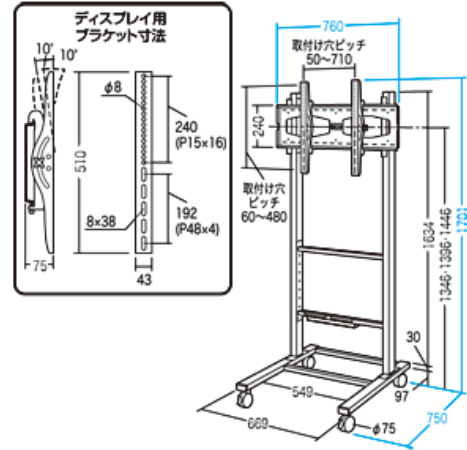

1) システムの名称 :

32 型~52 型対応液晶・プラズマ TV スタンド GR-PL6

2) 対象業務、電子カルテシステム内での位置付け :

2 1. 設備系

3) 特色 :

32 型~52 型までの液晶・プラズマ TV 設置に最適。

4) 画面／構成図を含めた分かりやすい説明 :

オプション

セキュリティボックス、TV 会議用カメラ設置台を取付け

オプション

棚板、リモコントレイ、TV 会議用カメラ設置台を取付け

●32 型~52 型までのディスプレイの搭載が可能です。

●キャスターは直径 75mm を採用しています。

●取り付けた画面は上下 10° ずつ角度を変えることができます。

●配線を目隠しする為の配線ダクト付きフレームになっています。

●集中スイッチ付き電源タップ (3P・7 個口) 付属です。(電源を切る際には必ず本体スイッチを切ってから、集中スイッチを切るようにしてください。非連動口に差していれば問題ありません)