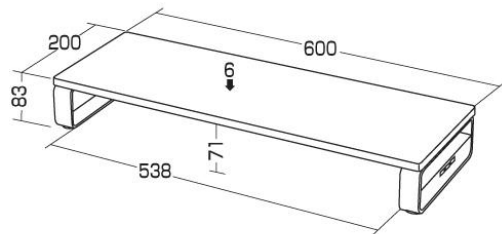

1) システムの名称 :

USB ハブ付き机上液晶モニタスタンド MR-LC201HW

2) 対象業務、電子カルテシステム内での位置付け :

2 1. 設備系

3) 特色 :

机上の空間を有効活用できる USB ハブ付きの机上液晶モニタスタンド。

4) 画面／構成図を含めた分かりやすい説明 :

天板下にキーボード収納可能

耐荷重6kg

ラックの左・右、さらに内側向き・外側向きに取り付け可能なUSBハブ付き

- 液晶モニタ下の空間を有効活用できます。
- サイドフレームに USB ハブが組み込まれており、マウスやキーボード、USB メモリなどに使用することができます。
- USB ハブは左右、内側外側の 4 パターンで設定が可能です。
- 液晶モニタの位置を上げることで、目線の位置を上げ液晶モニタを見やすくすることができます。
- 天板下の空間には、使わないときのキーボードを収納することができます。
- 奥行き 200mm とスリムタイプになっており、奥行き狭いデスクでも設置が可能です。