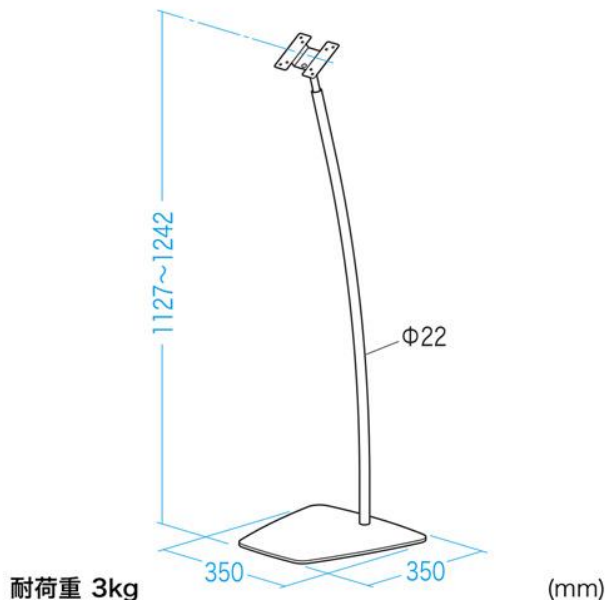

1) システムの名称 :

VESA 取付けサイネージスタンド (床置き用) CR-LAST20

2) 対象業務、電子カルテシステム内での位置付け :

2.2. 設備系

3) 特色 :

iPad・タブレットホルダーや、ボックスを取り付けできる、床置き用 VESA 取付けサイネージスタンド。

4) 画面／構成図を含めた分かりやすい説明 :

ブラケット位置を調節可能

ブラケットの角度調節可能
※写真は別売りのケースを取り付けています。

支柱内部にケーブルを通すことが可能

耐荷重 3kg

(mm)

●VESA75×75、100×100mm に対応しており、タブレット用ブラケットや収納ケース・ボックスを取り付けて、サイネージスタンドとして使用できます。

●軽量の液晶ディスプレイであれば搭載が可能です。

●ブラケット位置の高さを調節することができます。

●ブラケットは見やすい位置、使いやすい位置に角度調整することができます。