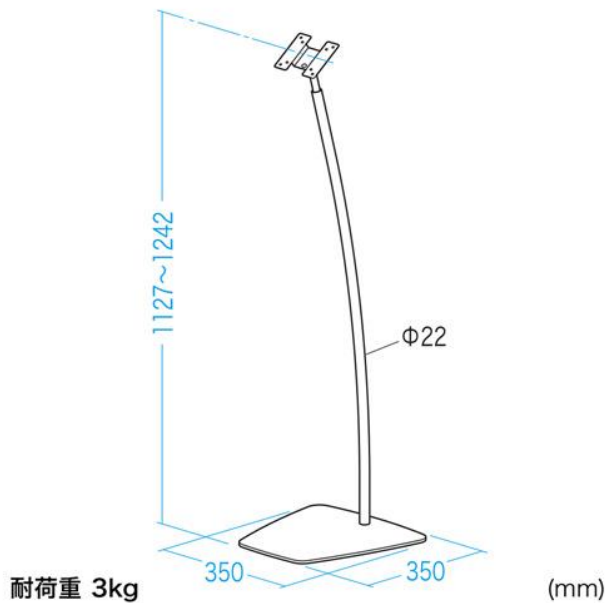

1) システムの名称 :

VESA 取付けサイネージスタンド (床置き用) CR-LAST20

2) 対象業務、電子カルテシステム内での位置付け :

2.2. 設備系

3) 特色 :

iPad・タブレットホルダーや、ボックスを取り付けできる、床置き用 VESA 取付けサイネージスタンド。

4) 画面／構成図を含めた分かりやすい説明 :

●VESA75×75、100×100mm に対応しており、タブレット用ブラケットや収納ケース・ボックスを取り付けて、サイネージスタンドとして使用できます。

●軽量の液晶ディスプレイであれば搭載が可能です。

●ブラケット位置の高さを調節することができます。

●ブラケットは見やすい位置、使いやすい位置に角度調整することができます。

●支柱内部にケーブルを通すことができます。

●設置しても邪魔になりにくい薄型の台座を採用しています。

※本製品には機器取り付け用のネジは付属していません。機器に対応した最適なネジをご用意ください。

※盗難防止対策として、ブラケットにセキュリティワイヤーと南京錠を取り付けることができます。