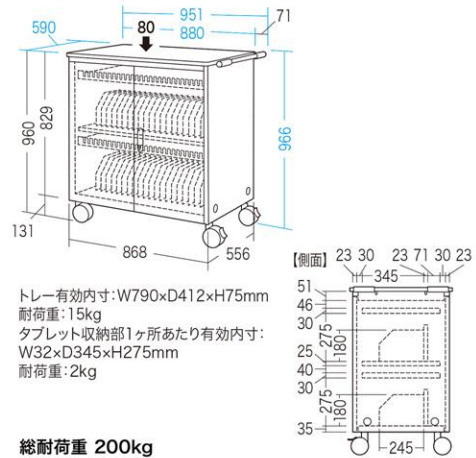

1) システムの名称：

タブレット収納保管庫（前扉仕様・ホワイト）CAI-CAB26WN

2) 対象業務、電子カルテシステム内での位置付け：

2.2. 設備系

3) 特色：

12.9インチまでの iPad・タブレットを最大 88 台までを一括で収納できる保管庫。

4) 画面／構成図を含めた分かりやすい説明：

タップ取り付け例
※背面パネルを外した状態

- タブレットを標準で 44 台収納、オプションの仕切り板を使用することで最大 88 台まで一括で収納できる鍵付き保管庫です。(1ヶ所あたり有効内寸：W32×D345×H275mm)
- 扉が 270 度開くので、取り出し時に邪魔になりません。
- 12.9 インチタブレットの収納が可能です。
- 縦置き収納で幅をとらず、スペースを有効活用できます。
- タブレット収納の底面にはクッション材を貼り付けています。
- 仕切り板は取り外すことができます。仕切り板を外すことで、プリンタ、無線ルーターなどを収納することもできます。
- タブレット収納の上部にはトレーが装備されており、AC アダプターや余ったケーブルの収納に最適です。トレー前方部にはケーブルホールを装備し、垂れ下がるケーブルの位置が明確になるようになっています。
- 移動の際に最適な取っ手が装備されており、組み立て時に左右どちらかの設定ができます。
- 前扉は鍵付きハンドル錠を採用しています。
- バックパネルは鍵付きです。
- 本体にはストッパー付きキャスター×2 個、ストッパーなしキャスター×2 個を装着しており、ストッパー付きキャスターは車軸ロック機能も装備しています。
- 本体（背面）にタップを取り付けることができます。
- オプションの収納ボックスを使用すれば、周辺機器や小物が収納できます。対応しています。