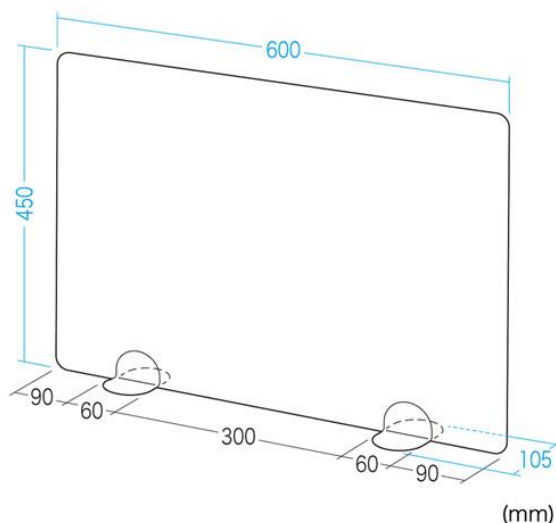

1) システムの名称 :

デスクパーティション (自立型・W600×D105×H450mm) SPT-DPJR60H

2) 対象業務、電子カルテシステム内での位置付け :

2.2. 設備系

3) 特色 :

簡単に設置できてプライバシーに配慮する、自立型デスクパーティション。

4) 画面／構成図を含めた分かりやすい説明 :

※写真は幅600×高さ360mmタイプを使用しています。

- 簡単に設置できる自立型デスクパーティションです。
- フロスト調のアクリルパネルなので、暗くならず圧迫感がありません。
- プライバシーに配慮し、業務に集中しやすい高さ 450mm の仕様です。

5) 標準化への対応状況、未達成の場合対応予定および対応のための追加費用の有無 :

特記なし

6) 動作環境 (ソフトの場合)、ハードスペック (ハードの場合) :

特記なし

7) 稼動までに必要な作業・期間 :